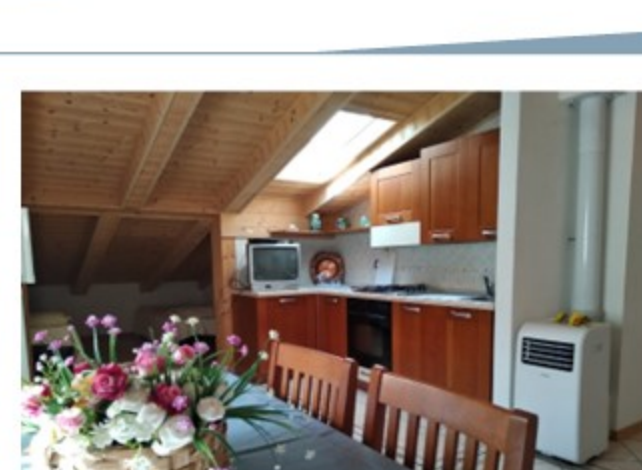

Casa Vacanza di Vilma Quaglia

Via Ladina, 24 – Stolizza
33010 RESIA
Tel. 320 4219666
agliodiresia.vilma@libero.it