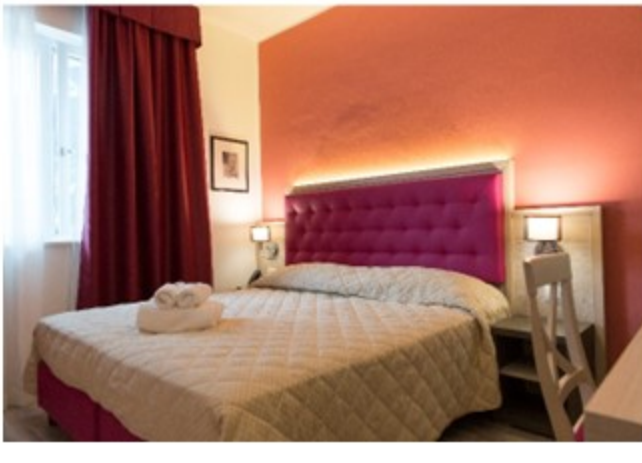

Alma Living Hotel

Via Pontebbana 74/2
33010 VENZA
Tel. 0432 978011 – 366 1452693
info@almalivinghotel.it
www.almalivinghotel.it