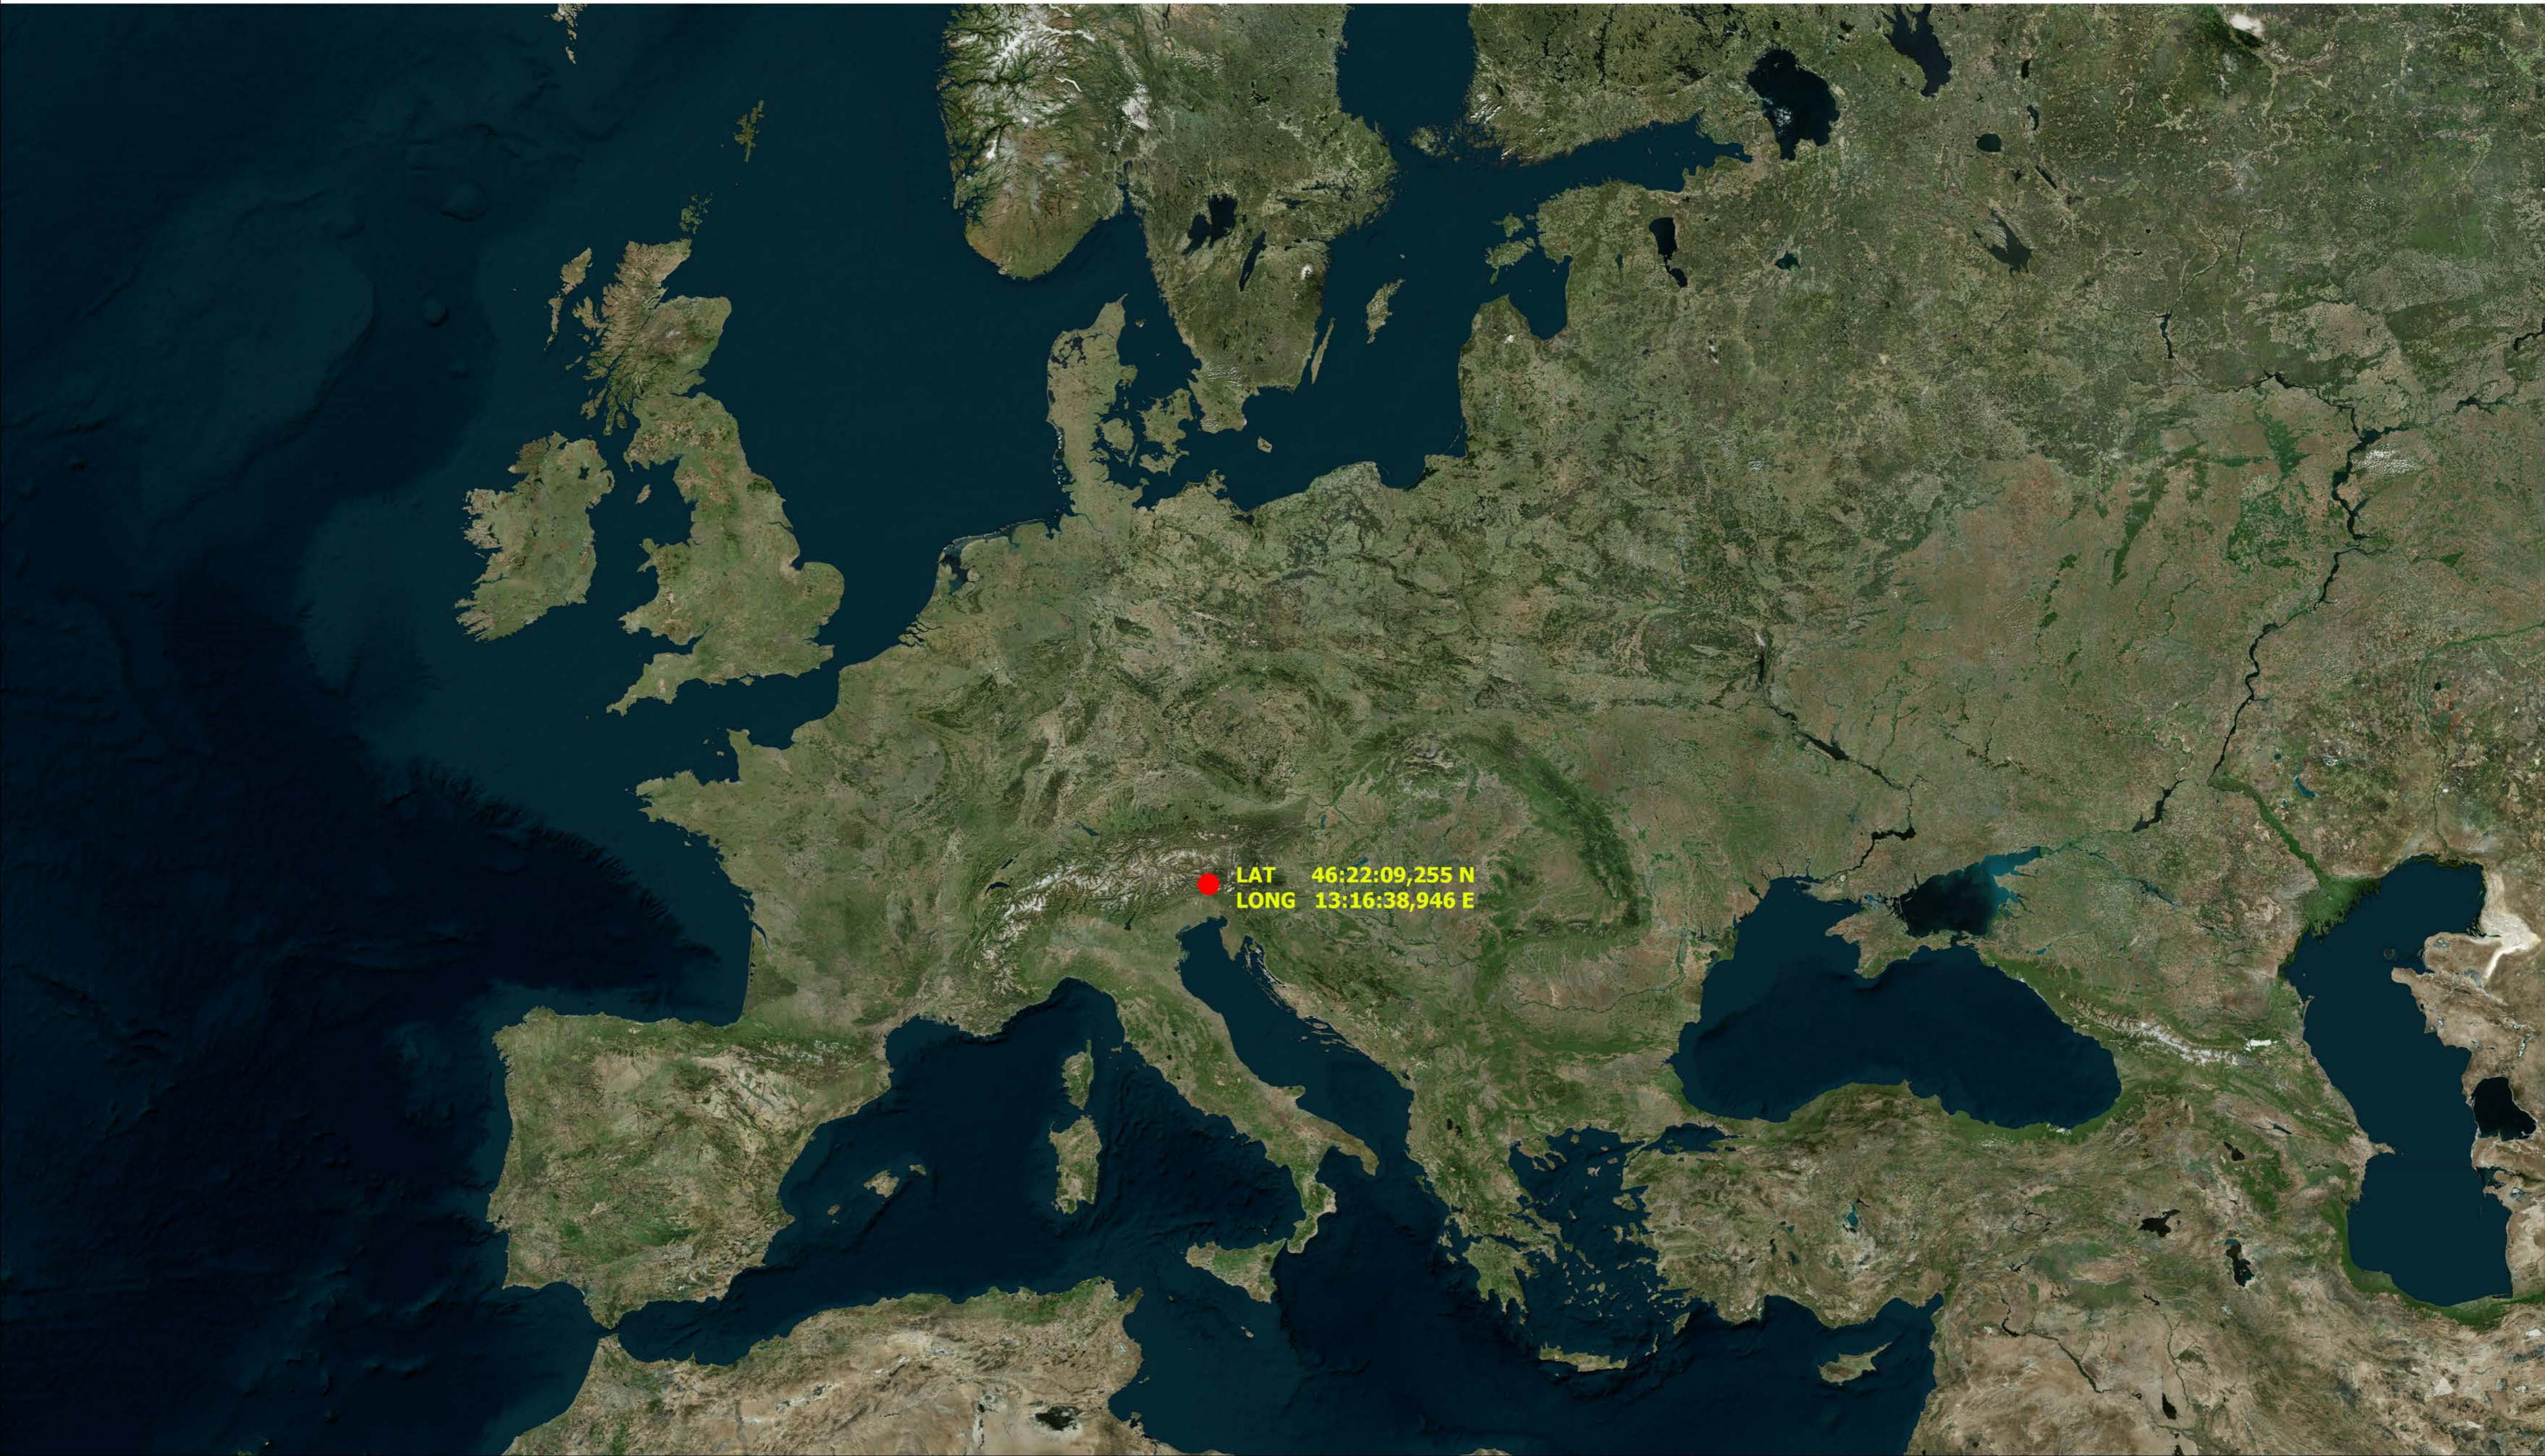

## BIOSPHERE RESERVE NOMINATION FORM

19. Documenti a supporto

(1) Posizione generale sulla mappa

Regione Friuli Venezia Giulia, Parco Naturale Prealpi Giulie

Comuni di Artegna, Chiusaforte, Dogna, Gemona del Friuli, Lusevera, Moggio Udinese, Montenars, Resia, Resiutta, Taipana e Venzone

30 agosto 2018

SCALA 1: 15.000.000

LAT 46:22:09,255 N  
LONG 13:16:38,946 E